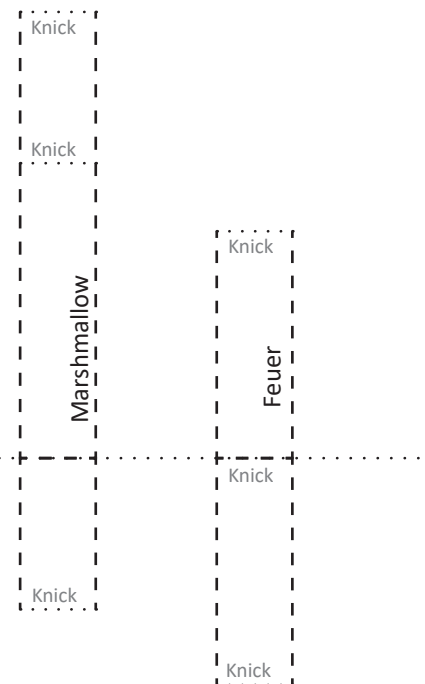

Schnittbogen

Marshmallow

PopUp Einladungskarte

© 2018 Anita Scheiner

Rückseite

1 x Fotokarton hellbraun

fratu^x
+scheiner

Vorderseite

1 x Fotokarton schwarz
gemustert

©Marshmallow Popup Karte www.frauscheiner.de